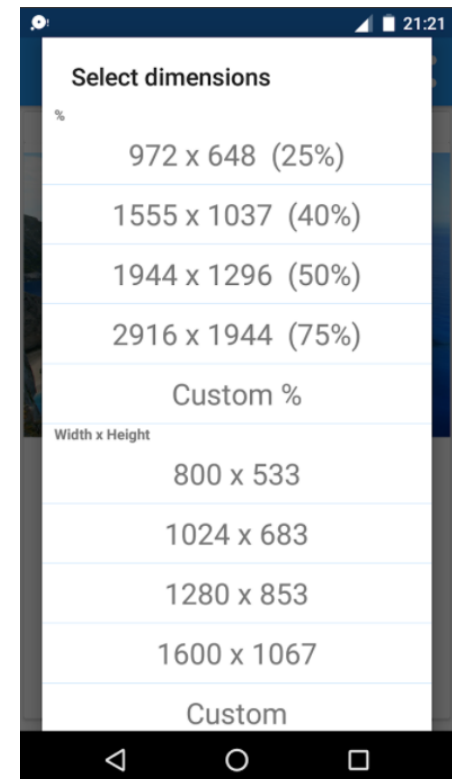

Hromadné zmenšení fotek

- Např. Photo & Picture Resizer
- Zmenšení jedné fotky / dávky fotek
- Nedestruktivní úprava
- Přednastavené profily