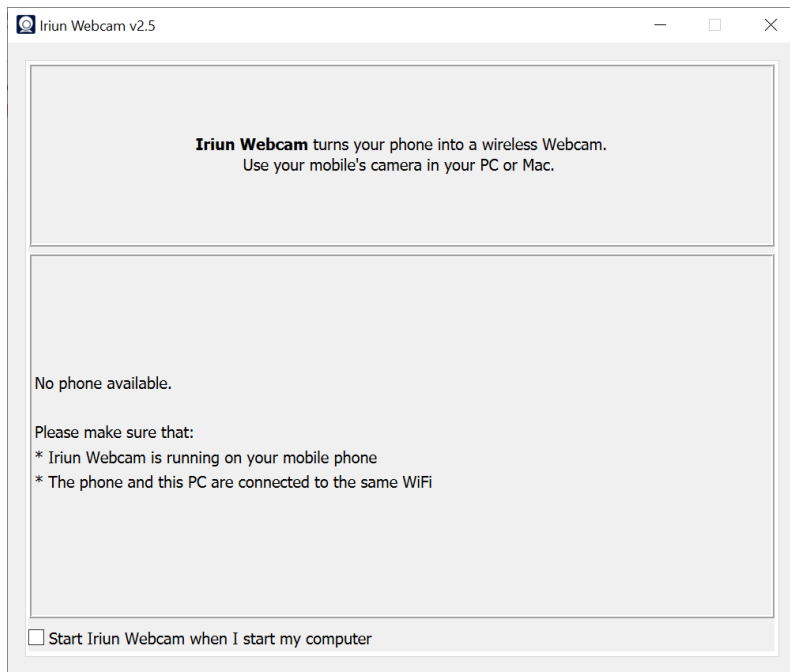

Webcam for Windows
v2.5

Webcam for Mac
OSX 10.12 or later required

Webcam for Ubuntu
18.04 or later required

Iriun webcam

- Pokud je PC a mobilní telefon na stejné WiFi, automaticky se propojí
- Možnost propojení přes USB kabel
- Možno nastavit přední/zadní kameru, rozlišení...