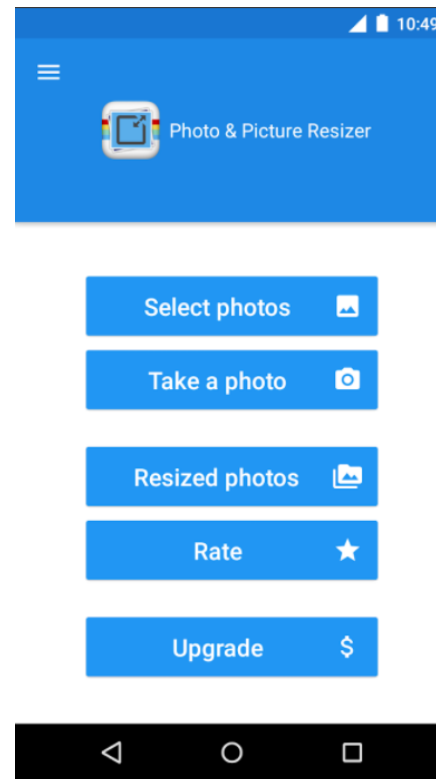

Hromadné zmenšení fotek

- Např. Photo & Picture Resizer
- Zmenšení jedné fotky / dávky fotek
- Nedestruktivní úprava
- Přednastavené profily