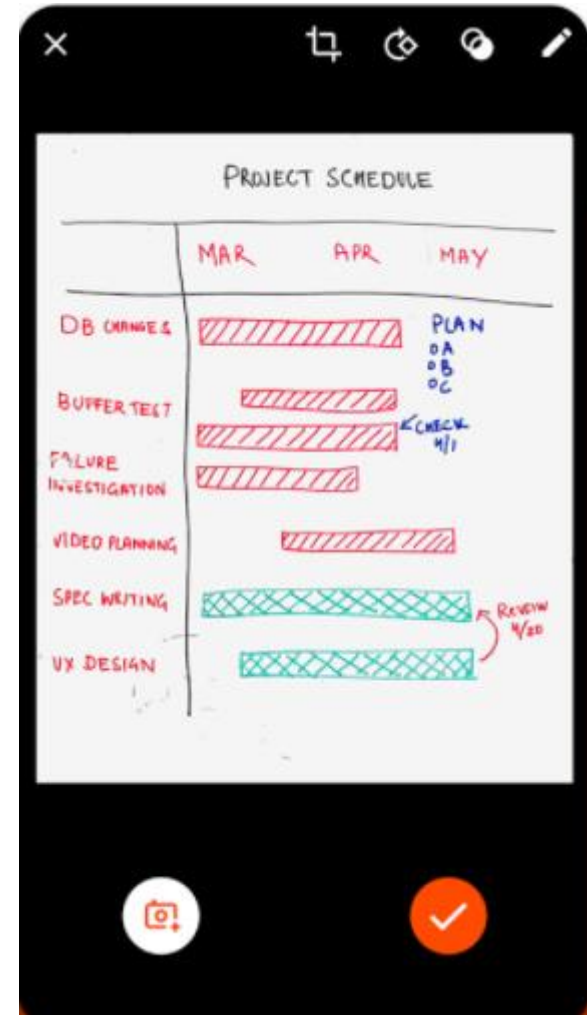

Šikovné nástroje pro distanční výuku

Ing. Jan Havel

Šikovné nástroje pro distanční výuku?

Skener v mobilu

Hromadné zmenšení fotek

Webkamera z mobilního telefonu

Skener v mobilním telefonu

- Např. Office Lens
- Automatický ořez a „srovnání“ vyfotografovaného dokumentu:
 - Papírové dokumenty
 - Tabule
 - Projektor
- Automatická úprava kontrastu atd.
- Převod tištěného textu do Wordu (OCR)

Skener v mobilním telefonu

Obrázky e-mailem a v MS Teams

- Toto je Honza
- Honza často posílá fotky domácích úkolů v Teamsech
- Honza ale předtím:
 - zmenší fotky
 - otočí fotky, aby byly správně orientované
 - pojmenuje fotky, aby bylo jasné, co na nich je
- Bud' chytrý
- Bud' jako Honza

Hromadné zmenšení fotek

- Např. Photo & Picture Resizer
- Zmenšení jedné fotky / dávky fotek
- Nedestruktivní úprava
- Přednastavené profily

Hromadné zmenšení fotek

- V PC například Zoner photo studio
- Ctrl + E
- Použít / použít na vše

Sdílen
á
WiFi

Photomath

- Skenuje ručně psané problémy
- Vědecká kalkulačka
- Podrobné vysvětlení každého řešení
- Několik způsobů řešení
- K použití není zapotřebí připojení k internetu
- Podpora více než 30 jazyků
- interaktivní grafy